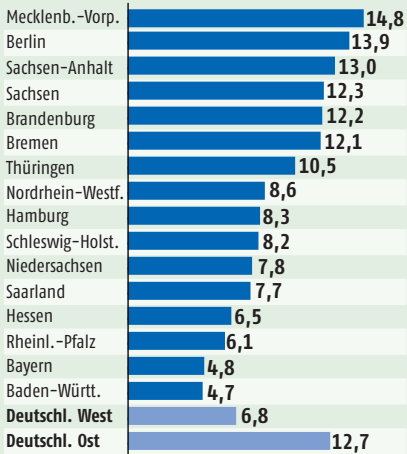

Arbeitsmarkt in Deutschland

Januar 2011

Quote in Prozent

Arbeitslose in Millionen

Arbeitslosenquote im Januar bezogen auf alle zivilen Erwerbspersonen

FR/Zange; Quelle: Bundesagentur für Arbeit