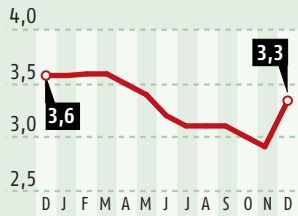

Arbeitsmarkt in Deutschland

Januar 2011

Quote in Prozent

Arbeitslose in Millionen

Arbeitslosenquote im Januar bezogen auf alle zivilen Erwerbspersonen

FR/Zange; Quelle: Bundesagentur für Arbeit